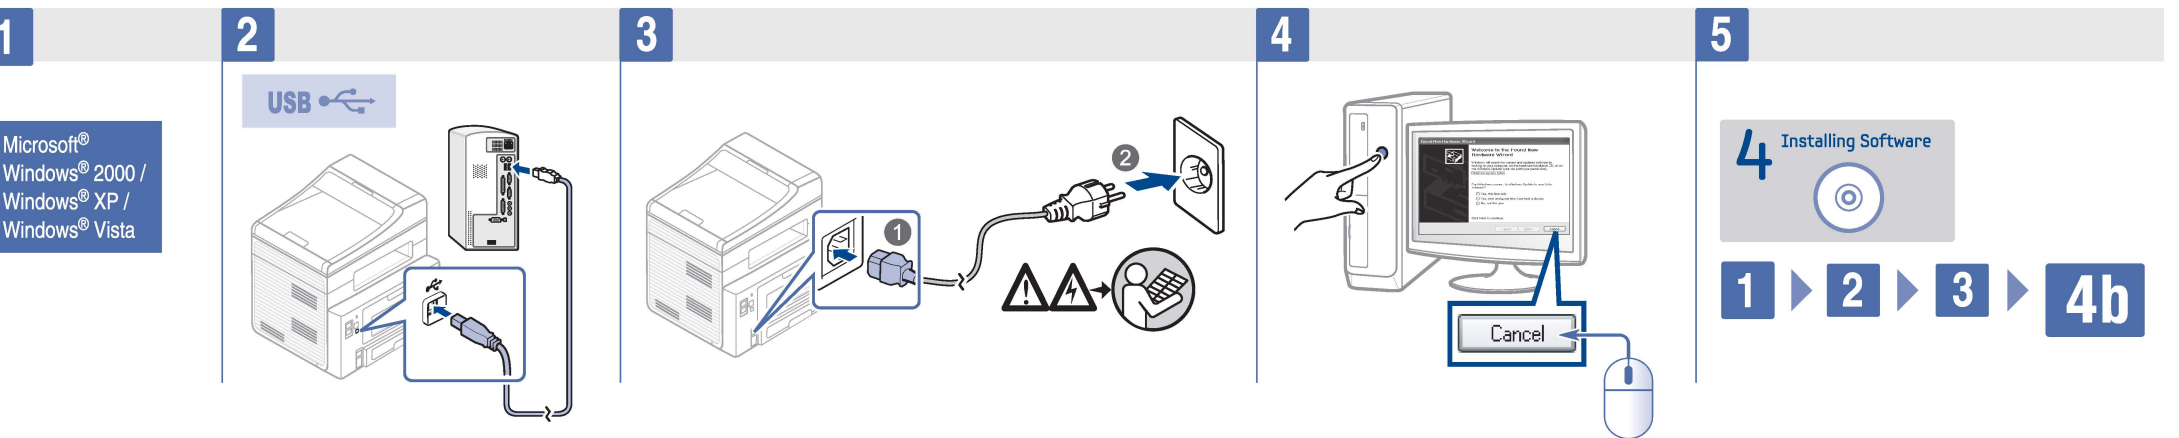

quick installation guide

Dell™ B1265dfw Laser MFP

- DE Kurzinstallationsanleitung
- FR Guide d'installation rapide
- IT Guida di installazione rapida
- ES Guía rápida de instalación
- BR Manual de Instalação Rápida
- NL Beknopte installatiehandleiding
- SE Snabbinstallationsanvisning
- DK Lyninstallationsvejledning
- NO Hurtiginstallasjonsguide
- GR Οδηγός γρήγορης εγκατάστασης
- HU Gyors telepítési útmutató
- PL Skrócona instrukcja instalacji
- CZ Stručná instalační příručka
- CN 快速安装指南

1 Installing the toner cartridge

2 Loading Paper

3 Connecting Cable

4

5 Viewing the User's Guide

4 Installing Software

1

2