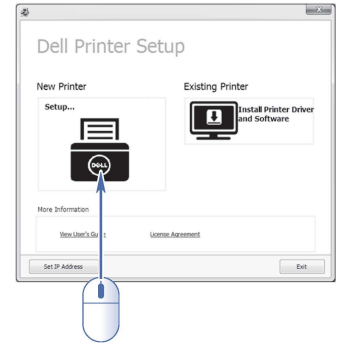

4

5 Viewing the User's Guide

4 Installing Software

1

2

3

4a

Microsoft® Windows® 7
Windows® 8

4b

Microsoft® Windows® 2000 /
Windows® XP /
Windows® Vista

5

4 Alternatively

De manière alternative |
Alternativamente | Alternative |
Alternativamente | Alternatief |
Alternativt | Eller | Alternativ | 或者

On your computer's browser, go to <http://www.dell.com/support>

Dans le navigateur de votre ordinateur, rendez-vous sur le site <http://www.dell.com/support>
Nel browser del computer, visitare il sito <http://www.dell.com/support>
Rufen Sie im Browser des Computers die Website <http://www.dell.com/support> auf
En el navegador del ordenador, vaya a <http://www.dell.com/support>
Gebruik de browser op uw computer om naar <http://www.dell.com/support> te gaan
I din computers browser, skal du gå til <http://www.dell.com/support>
I datamaskinens nettleser, gå til <http://www.dell.com/support>
Starta datorns webbläsare och gå till <http://www.dell.com/support>
在电脑浏览器上访问<http://www.dell.com/support>

Download from website
Téléchargement depuis le site Web
Scarica da sito Web
Download von der Website
Descargar del sitio web
Downloaden via de website
Download fra hjemmesiden
Last ned fra webside
Ladda ner från webbplats
从网站下载

Follow on-screen instructions. Ready to use.

Suivez les instructions à l'écran. Prêt à être utilisé.
Eseguire le istruzioni visualizzate. Pronta all'uso.
Befolgen Sie die Anweisungen auf dem Bildschirm. Betriebsbereit.
Siga las instrucciones en pantalla. Lista para el uso.
Volg de instructies op het scherm. Klaar voor gebruik.
Følg vejledningen på skærmen. Klar til brug.
Følg anvisningene på skjermen. Klar for bruk.
Följ anvisningarna på skärmen. Klar att användas.
按照屏幕上的说明操作。准备就绪。

5 Viewing the User's Guide