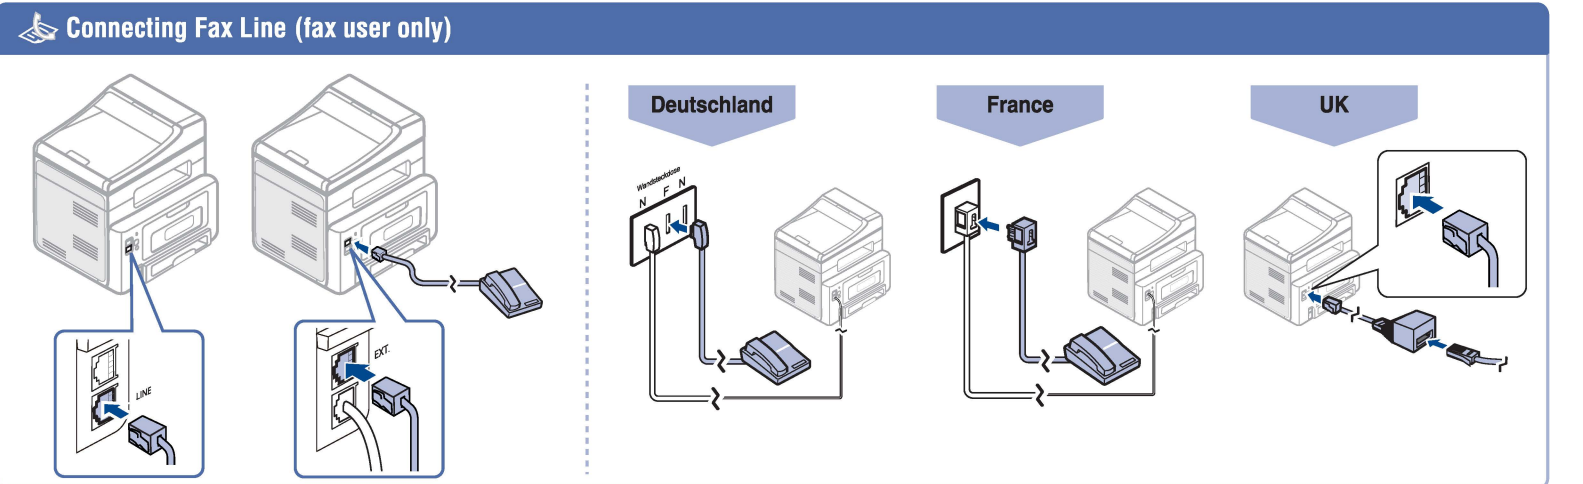

3 Connecting Cable