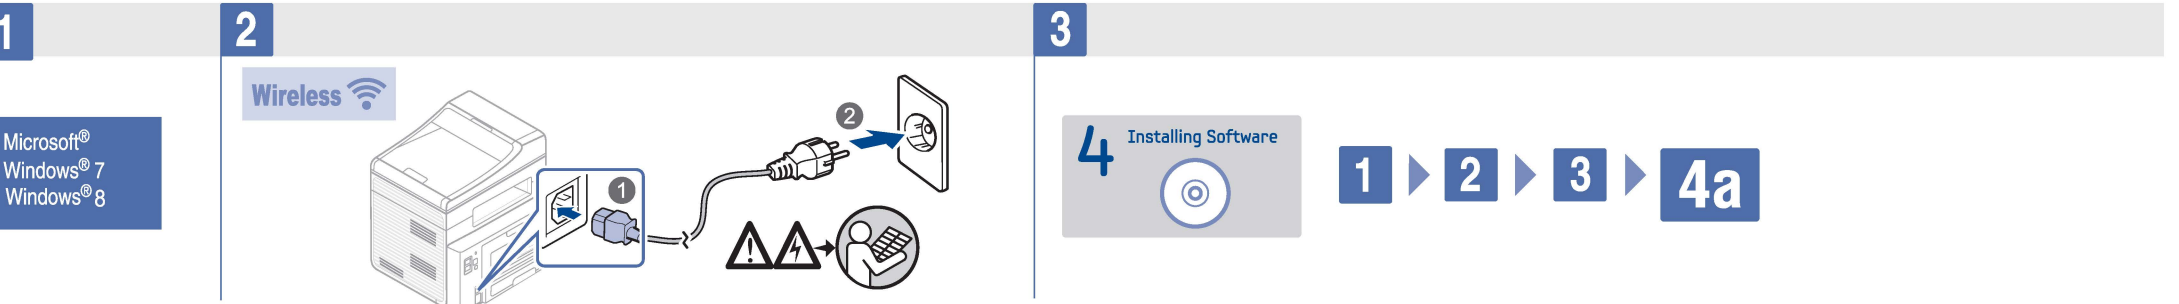

3 Connecting Cable